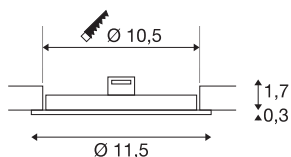

DANE TECHNICZNE

Nr artykułu	1004694
Kod IP	IP20
Prąd / napięcie wtórny	200 mA
Klasy ochrony	III
Wydajność	6 W
Strumień świetlny	470 lm
Temperatura barwy światła	4000 Kelvin
Kąt połowiczny rozpraszania	110 °
Kolor	biały
CRI	90
Okres użytkowania	50000 h
Rozkład natężenia oświetlenia	Symetryczne obracanie
Emisja światła	bezpośrednie
Wysokość	2 cm
średnica	11.5 cm
Waga netto	0.108 kg
Waga brutto	0.144 kg
Forma do wycinania	Okrągły
Głębokość montażowa	3 cm
Średnica montażowa	10.5 cm
Strona BIG WHITE	141