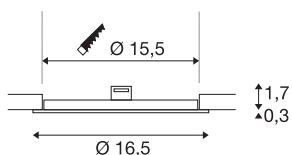

## DANE TECHNICZNE

Nr artykułu	1004695
Kod IP	IP20
Prąd / napięcie wtórny	350 mA
Klasy ochrony	III
Wydajność	12 W
Efektywność operacyjna (LOR)	0.71
Strumień świetlny	990 lm
Temperatura barwy światła	4000 Kelvin
Kąt połowiczny rozpraszania	110 °
Kolor	biały
CRI	90
Okres użytkowania	50000 h
Rozkład natężenia oświetlenia	Symetryczne obracanie
Emisja światła	bezpośrednie
Risk Group	1
Wysokość	2 cm
średnica	16.5 cm
Waga netto	0.197 kg
Waga brutto	0.255 kg
Forma do wycinania	Okrągły
Głębokość montażowa	3 cm
Średnica montażowa	15.5 cm