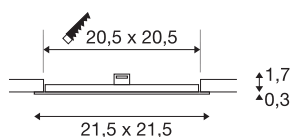

TECHNISCHE DATEN

Art. Nr.	1004699
IP Code	IP 20
Montage	Einbau
Montagedetails	Decke
Sekundär Strom / Spannung	500 mA
Schutzklasse	III
Wattage	13 W
Betriebswirkungsgrad (LOR)	0,69
Lumen	1240 lm
Lichtfarbtemperatur	4000 Kelvin
Abstrahlwinkel	110 °
Farbe	weiß
CRI	90
Lebensdauer	50000 h
Risikogruppe	1
Länge	21.5 cm
Breite	21.5 cm
Höhe	2 cm
Nettogewicht	0.367 kg
Bruttogewicht	0.489 kg
Ausschnittsform	quadratisch
Einbaulänge	20.5 cm