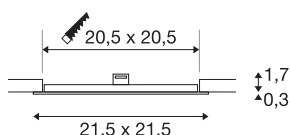

DANE TECHNICZNE

Nr artykułu	1004699
Kod IP	IP 20
Montaż	Wersja do wbudowania
Szczegóły dotyczące montażu	Wersja sufitowa
Prąd / napięcie wtórny	500 mA
Klasy ochrony	III
Wydajność	13 W
Efektywność operacyjna (LOR)	0,69
Strumień świetlny	1240 lm
Temperatura barwy światła	4000 Kelvin
Kąt połowiczny rozpraszania	110 °
Kolor	biały
CRI	90
Okres użytkowania	50000 h
Rozkład natężenia oświetlenia	Symetryczne obracanie
Emisja światła	bezpośrednie
Risk Group	1
Długość	21.5 cm
Szerokość	21.5 cm
Wysokość	2 cm
Waga netto	0.367 kg
Waga brutto	0.489 kg

Źródła światła

1807460	
---------	---

Akcesoria

1007226	Zasilacz LED 21 W 500 mA
1007227	Zasilacz LED 20 W 350 mA/500 mA FAZOWY
1007229	Zasilacz LED DALI 25 W 150-700 mA DALI TOUCH

Forma do wycinania	Prostokątny
Długość montażowa	20.5 cm
Szerokość montażowa	20.5 cm
Głębokość montażowa	3 cm
Strona BIG WHITE	225