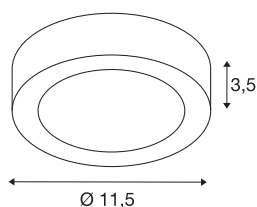

SENSER 12

Indoor LED Wand- und Deckenaufbauleuchte rund weiß 4000K

Besonders großartiges dimmbares Licht für Ihre Räume erhalten Sie durch unsere runde SENSER 12 CW mit 4.000 Kelvin. Die fest verbaute Premium LED in der Decken-/Wandaufbauleuchte ist mit einer zu erwartenden Lebensdauer von 50.000 Stunden ausgesprochen nachhaltig und wartungsarm.

TECHNISCHE DATEN

Art. Nr.	1004700
IP Code	IP 20
Schlagfestigkeitsklasse	IK 02
Schlagfestigkeit	0.2 Joule
Montage	Aufbau
Montagedetails	Decke, Wand
Dimmbar	Ja
Technologie der Dimmung	Phasenabschnitt
Primäre Nennspannung	220-240V ~50/60Hz
Sekundär Strom / Spannung	200 mA
Schutzklasse	I
Wattage	8.2 W
Betriebswirkungsgrad (LOR)	0,54
Anzahl Leuchten an LS B16A	92
Anzahl Leuchten an LS C16A	92
Höhe Einschaltstrom	3.4 A
Dauer Einschaltstrom	40 µs
Stroboskop-Effekt (SVM)	0.07
Lumen	470 lm
Lichtfarbtemperatur	4000 Kelvin
Abstrahlwinkel	110 °
Farbe	weiß

Lichtquelle

1807459	
---------	---

CRI	90
Lebensdauer	50000 h
Risikogruppe	1
Höhe	3.5 cm
Durchmesser	11.5 cm
Nettogewicht	0.23 kg
Bruttogewicht	0.246 kg
BIG WHITE Seite	419