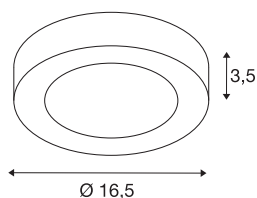

SENSER 18

Indoor LED Wand- und Deckenaufbauleuchte rund weiß 4000K

Besonders großartiges dimmbares Licht für Ihre Räume erhalten Sie durch unsere runde SENSER 18 CW mit 4.000 Kelvin. Die fest verbaute Premium LED in der Decken-/Wandaufbauleuchte ist mit einer zu erwartenden Lebensdauer von 50.000 Stunden ausgesprochen nachhaltig und wartungsarm.

TECHNISCHE DATEN

Art. Nr.	1004701
IP Code	IP 20
Montage	Aufbau
Montagedetails	Decke,Wand
Dimmbar	Ja
Technologie der Dimmung	Phasenabschnitt
Primäre Nennspannung	220-240V ~50/60Hz
Sekundär Strom / Spannung	350 mA
Schutzklasse	I
Wattage	12 W
Betriebswirkungsgrad (LOR)	0,7
Anzahl Leuchten an LS B16A	61
Anzahl Leuchten an LS C16A	61
Höhe Einschaltstrom	10 A
Dauer Einschaltstrom	40 μ s
Stroboskop-Effekt (SVM)	0.04
Lumen	990 lm
Lichtfarbtemperatur	4000 Kelvin
Abstrahlwinkel	110 °
Farbe	weiß
CRI	90
Lebensdauer	50000 h

Lichtquelle

1807463		Risikogruppe	1
		Höhe	3.5 cm
		Durchmesser	16.5 cm
		Nettogewicht	0.34 kg
		Bruttogewicht	0.364 kg
		BIG WHITE Seite	419