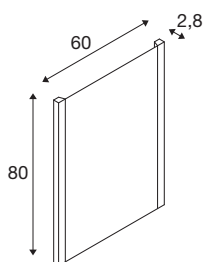

TRUKKO

Wandaufbauleuchte milchig 24W 3000/4000/6500K

Besonders funktionales, dimmbares Licht für Ihr Badezimmer in wahlweise 3000K, 4000K oder 6500K erhalten Sie durch die fest verbaute Premium LED in der Wandaufbauleuchte TRUKKO WL in rechteckiger Form. Die verbaute Antibeschlag-Technik verhindert das Beschlagen des Spiegels und sorgt damit für mehr Komfort. Nachhaltig und wartungsarm ist diese Wandaufbauleuchte durch eine zu erwartende Lebensdauer von 30.000 Stunden. Das Produkt ist fertig für den direkten Anschluss an 230 Volt Netzspannung.

TECHNISCHE DATEN

Art. Nr.	1004729
IP Code	IP 44
Montage	Aufbau
Montagedetails	Wand
Dimmbar	Ja
Technologie der Dimmung	Schalter dimmbar
Primäre Nennspannung	220-240V ~50/60Hz
Sekundär Strom / Spannung	24 V
Schutzklasse	II
Wattage	24 W
minimale Umgebungstemperatur	-15 °C
maximale Umgebungstemperatur	40 °C
Höhe Einschaltstrom	55 A
Stroboskop-Effekt (SVM)	0
Lumen	1310/1320/1340 lm
Lichtfarbtemperatur	3000/4000/6500 Kelvin
Farbe	silber
CRI	90
Lebensdauer	30000 h
Lichtaustritt	diffus
Risikogruppe	0
Breite	60 cm

Lichtquelle

916586	
--------	---

Höhe	80 cm
Tiefe	2.8 cm
Nettogewicht	5.927 kg
Bruttogewicht	8.742 kg
BIG WHITE Seite	330