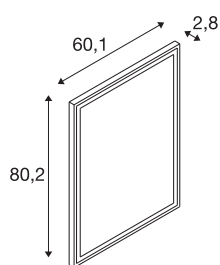

TRUKKO WL

luminaria de superficie de pared led indoor angular defog aluminio

Obtendrá una luz especialmente funcional y regulable para su baño, a elección en 3000 K, 4000 K o 6500 K, gracias al led premium integrado de manera fija en la luminaria de superficie de pared TRUKKO WL de forma rectangular. Función de memoria al apagarla tras 10 segundos y más tarde. La tecnología antivaho integrada evita que el espejo se empañe y, por lo tanto, proporciona más confort. Función antivaho con apagado automático (temporizador de aprox. 30 min)- Esta luminaria de superficie de pared es sostenible y requiere poco mantenimiento debido a una vida útil prevista de 50.000 horas.

Datos técnicos

Art. N.º	1004730
Código IP	IP44
Dimerizable	Sí
Tecnología de regulación	Toque
Voltaje nominal primario	220-240V ~50/60 Hz
Corriente eléctrica / Tensión secundaria	24 V
Clase de protección	II
Potencia	25 W
Temperatura ambiente mínima	-15 °C
Temperatura ambiente máxima	40 °C
Nivel de corriente de entrada	55 A
Flujo luminoso	1080/1290/1250 lm
Temperatura del color de la luz	3000/4000/6500 Kelvin
Color	lechoso
IRC	90
Vida útil	30000 h
Salida de la luz	difuso
Risk Group	0
Anchura	60 cm
Altura	80 cm
Profundidad	2.8 cm
Peso neto	6.705 kg

Fuente de luz

916613		Peso bruto	9.348 kg
916487		Página BIG WHITE	358