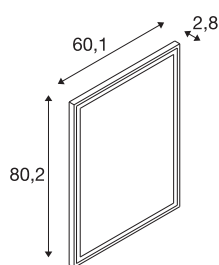

## TRUKKO WL

luminaria de superficie de pared led «indoor» angular defog aluminio

Obtendrá una luz especialmente funcional y regulable para su baño, a elección en 3000 K, 4000 K o 6500 K, gracias al led prémium integrado de manera fija en la luminaria de superficie de pared TRUKKO WL de forma rectangular. Función de memoria al apagarla tras 10 segundos y más tarde. La tecnología antivaho integrada evita que el espejo se empañe y, por lo tanto, proporciona más confort. Función antivaho con apagado automático (temporizador de aprox. 30 min)- Esta luminaria de superficie de pared es sostenible y requiere poco mantenimiento debido a una vida útil prevista de 50.000 horas.

### Datos técnicos

Art. N.º	1004730
Código IP	IP 44
Montaje	Superficie
Detalles de montaje	Pared
Dimerizable	Sí
Tecnología de regulación	Interruptor dimerizable
Voltaje nominal primario	220-240V ~50/60Hz
Corriente eléctrica / Tensión secundaria	24 V
Clase de protección	II
Potencia	25 W
Temperatura ambiente mínima	-15 °C
Temperatura ambiente máxima	40 °C
Nivel de corriente de entrada	55 A
Efecto estroboscópico (SVM)	0
Flujo luminoso	1080 / 1290 / 1250 lm
Temperatura del color de la luz	3000/4000/6500 Kelvin
Color	plata
IRC	90
Vida útil	30000 h
Salida de la luz	difuso
Risk Group	0
Anchura	60 cm

## Fuente de luz

916613	
916487	

<b>Altura</b>	80 cm
<b>Profundidad</b>	2.8 cm
<b>Peso neto</b>	6.59 kg
<b>Peso bruto</b>	7.783 kg
<b>Página BIG WHITE</b>	233