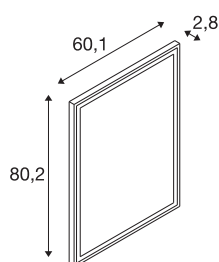

TRUKKO WL

wewnętrzna oprawa ścienna do nadbudowania LED, prostopadłością, przeciwmgielna, aluminiowa

Wyjątkowo funkcjonalne, ściemniające światło do stosowania w łazience, do wyboru o barwie 3000 K, 4000 K lub 6500 K, można uzyskać dzięki diodzie LED Premium na stałe wbudowanej w oprawie ściennej TRUKKO WL o prostokątnym kształcie. Funkcja pamięci w przypadku wyłączenia po 10 sekundach i później. Wbudowana technika przeciwmgielna zapobiega parowaniu lustro i w ten sposób zapewnia większy komfort. Funkcja przeciwmgielna z automatycznym wyłączeniem (licznik ok. 30 min). Ta oprawa ścienna do nabudowania jest trwała i niemal bezobsługowa dzięki przewidywanej żywotności wynoszącej 50 000 godzin.

DANE TECHNICZNE

Nr artykułu	1004730
Kod IP	IP 44
Montaż	Wersja natynkowa
Szczegóły dotyczące montażu	Wersja ścienna
Ściemnialna	Tak
Technologia ściemniania	Włącznik z funkcją ściemniania
Pierwotne napięcie znamionowe	220-240V ~50/60Hz
Prąd / napięcie wtórny	24 V
Klasy ochrony	II
Wydajność	25 W
Temperatura otoczenia	-15 °C
Temperatura otoczenia	40 °C
Poziom prądu rozruchowego	55 A
Efekt stroboskopowy (SVM)	0
Strumień świetlny	1080/1290/1250 lm
Temperatura barwy światła	3000/4000/6500 Kelvin
Kolor	srebro
CRI	90
Okres użytkowania	30000 h
Emisja światła	Światło rozproszone
Risk Group	0
Szerokość	60 cm

Źródła światła

916613	
916487	

Wysokość	80 cm
Głębokość	2.8 cm
Waga netto	6.533 kg
Waga brutto	9.044 kg
Strona BIG WHITE	330