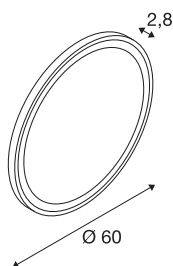

## TRUKKO WL

**Indoor, luminaria LED de superficie de pared redonda aluminio**

Obtendrá una luz especialmente funcional y regulable para su baño, a elección en 3000 K, 4000 K o 6500 K, gracias al led prémium integrado de manera fija en la luminaria de superficie de pared TRUKKO WL de forma redonda. La tecnología antivaho integrada evita que el espejo se empañe y, por lo tanto, proporciona más confort. Esta luminaria de superficie de pared es sostenible y requiere poco mantenimiento debido a una vida útil prevista de 50.000 horas.

### Datos técnicos

Art. N.º	1004731
Código IP	IP 44
Montaje	Superficie
Detalles de montaje	Pared
Dimerizable	Sí
Tecnología de regulación	Interruptor dimerizable
Voltaje nominal primario	220-240V ~50/60Hz
Corriente eléctrica / Tensión secundaria	24 V
Clase de protección	II
Potencia	25 W
Temperatura ambiente mínima	-15 °C
Temperatura ambiente máxima	40 °C
Nivel de corriente de entrada	55 A
Efecto estroboscópico (SVM)	0
Flujo luminoso	1270 / 1260 / 1260 lm
Temperatura del color de la luz	3000/4000/6500 Kelvin
Color	plata
IRC	90
Vida útil	30000 h
Salida de la luz	difuso
Risk Group	0
Profundidad	2.8 cm

## Fuente de luz

916520	
--------	---

<b>Diámetro</b>	60 cm
<b>Peso neto</b>	3.956 kg
<b>Peso bruto</b>	5.555 kg
<b>Página BIG WHITE</b>	233