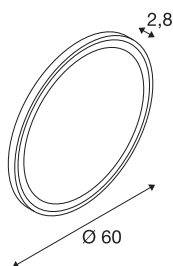

TRUKKO

applique intérieure, miroir, rond, alu, LED, 25W, IP44

Les LED haut de gamme intégrées dans l'applique murale ronde TRUKKO WL génèrent dans votre salle de bain une lumière très fonctionnelle et variable, de 3 000 K, 4 000 K ou 6 500 K au choix. Pour vous assurer plus de confort, sa technologie antibuée empêche la buée de se former sur le miroir. Grâce à sa durée de vie attendue de 50 000 heures, cette applique murale est durable et nécessite peu de maintenance.

INFORMATIONS TECHNIQUES

Réf.	1004731
Code IP	IP 44
Montage	En saillie
Détails de montage	Applique
Variable	Oui
Technologie de variation de l'éclairage	Touch
Tension nominale primaire	220-240V ~50/60Hz
Courant / tension secondaire	24 V
Classe de protection	II
Puissance en watts	25 W
Température ambiante minimale	-15 °C
Température ambiante maximale	40 °C
Hauteur du courant d'appel	55 A
Effet stroboscopique (SVM)	0
Lumen	1270/1260/1260 lm
Température de couleur	3000/4000/6500 Kelvin
Coloris	argent
IRC	90
Durée de vie	30000 h
Sortie lumineuse	diffus
Risk Group	0
Profondeur	2.8 cm

Source Lumineuse

916520	
--------	---

Diamètre	60 cm
Poids net	3.956 kg
Poids brut	5.555 kg
Page du BIG WHITE	331