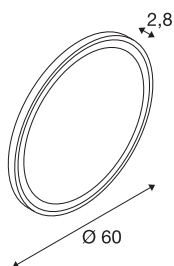

TRUKKO WL

wewnętrzna oprawa ścienna do nadbudowania LED, okrągła, aluminiowa

Wyjątkowo funkcjonalne, ściemniające światło do stosowania w łazience, do wyboru o barwie 3000 K, 4000 K lub 6500 K, można uzyskać dzięki diodzie LED Premium na stałe wbudowanej w oprawie ściennej TRUKKO WL o okrągłym kształcie. Wbudowana technika przeciwmgielna zapobiega parowaniu lustra i w ten sposób zapewnia większy komfort. Ta oprawa ścienna do nadbudowania jest trwała i niemal bezobsługowa dzięki przewidywanej żywotności wynoszącej 50 000 godzin.

DANE TECHNICZNE

Nr artykułu	1004731
Kod IP	IP44
Ściemnialna	Tak
Technologia ściemniania	Touch
Pierwotne napięcie znamionowe	220-240V ~50/60 Hz
Prąd / napięcie wtórny	24 V
Klasy ochrony	II
Wydajność	25 W
Temperatura otoczenia	-15 °C
Temperatura otoczenia	40 °C
Poziom prądu rozruchowego	55 A
Strumień świetlny	1270/1260/1260 lm
Temperatura barwy światła	3000/4000/6500 Kelvin
Kolor	mleczny
CRI	90
Okres użytkowania	30000 h
Emisja światła	Światło rozproszone
Risk Group	0
Głębokość	2.8 cm
średnica	60 cm
Waga netto	3.956 kg
Waga brutto	5.555 kg