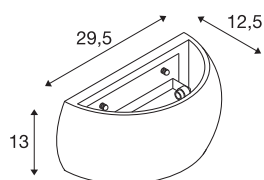

PLASTRA

Indoor Wandaufbauleuchte QT-DE12 weiß

Unsere Gipsleuchte PLASTRA WL CURVED CURTAIN der PLASTRA-Serie ist weiß und kann nach Belieben selbst bemalt werden. Somit fügt sich die Leuchte bestens in die geplanten und schon vorhandenen Farbkonzepte ein. Sie können ein Leuchtmittel Ihrer Wahl in den R7s 118mm-Sockel einsetzen. Unsere Empfehlung ist ein Leuchtmittel des Typs QT-DE12.

TECHNISCHE DATEN

Art. Nr.	1004732
Fassung	R7s 118mm
Anzahl Fassungen	1
IP Code	IP 20
Montage	Aufbau
Montagedetails	Wand
Primäre Nennspannung	220-240V ~50/60Hz
Schutzklasse	I
Wattage	20 W
Farbe	weiß
Lichtstärkeverteilung	asymmetrisch
Lichtaustritt	direkt-indirekt
Länge	26 cm
Breite	12.5 cm
Höhe	13 cm
Nettogewicht	1.676 kg
Bruttogewicht	2.215 kg
BIG WHITE Seite	359