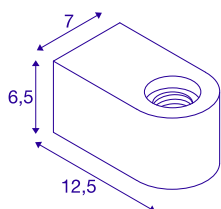

FITU CUBE

wewnętrzna lampa ścienna natynkowa, E27, czarna

FITU CUBE WL dostępna w kolorze czarnym lub białym sprawia, że można teraz nabyć oprawy ścienne po atrakcyjnej cenie. Do tych lamp można przykręcić dowolne źródło światła żarowego z gniazdem E27. W ten sposób zyskasz liczne możliwości łączenia produktów. Zalecamy źródło światła LED G125 E27.

DANE TECHNICZNE

Nr artykułu	1004738
Oprawa	E27
Liczba opraw	1
Kod IP	IP 20
Montaż	Wersja natynkowa
Szczegóły dotyczące montażu	Wersja ścienna
Pierwotne napięcie znamionowe	220-240V ~50/60Hz
Klasy ochrony	I
Wydajność	20 W
Kolor	czarny
Emisja światła	Światło rozproszone
Długość	12.5 cm
Szerokość	7 cm
Wysokość	6.5 cm
Waga netto	0.522 kg
Waga brutto	0.657 kg
Strona BIG WHITE	376