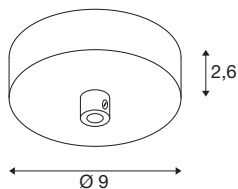

FITU

Deckenrosette schwarz

Bei der SLV FITU Deckenrosette in schwarz handelt es sich um eine formschöne Deckenrosette zur Aufbaumontage von Pendelleuchten der FITU Serie.

TECHNISCHE DATEN

Art. Nr.	1004744
IP Code	IP 20
Nennspannung	220-240V ~50/60Hz V
Schutzklasse	I
Farbe	schwarz
Höhe	2.6 cm
Durchmesser	9 cm
Nettogewicht	0.18 kg
Bruttogewicht	0.226 kg
BIG WHITE Seite	281