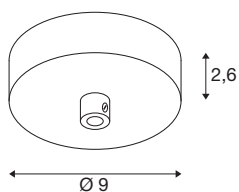

FITU

plafondrozet zwart

De zwarte SLV FITU plafondrozet is een elegant plafondrozet voor de opbouw van pendelarmaturen uit de FITU serie.

TECHNISCHE GEGEVENS

Art.nr.	1004744
Montage	opbouw
Montagebeschrijving	plafond
Primaire nominale spanning	220-240V ~50/60 Hz
Beschermingsklasse	I
Kleur	zwart
Hoogte	2.6 cm
Diameter	9 cm
Nettogewicht	0.183 kg
Brutogewicht	0.231 kg
BIG WHITE pagina	191