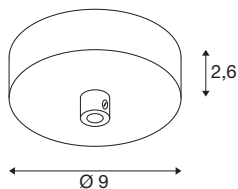

FITU

rozeta sufitowa czarna

Rozeta sufitowa FITU SLV w kolorze czarnym to rozeta sufitowa o atrakcyjnym kształcie do montażu natynkowego lamp wiszących serii FITU.

DANE TECHNICZNE

Nr artykułu	1004744
Montaż	Wersja natynkowa
Szczegóły dotyczące montażu	Wersja sufitowa
Pierwotne napięcie znamionowe	220-240V ~50/60 Hz
Klasy ochrony	I
Klasy ochrony	I
Kolor	czarna
Wysokość	2.6 cm
średnica	9 cm
Waga netto	0.183 kg
Waga brutto	0.231 kg
Strona BIG WHITE	226