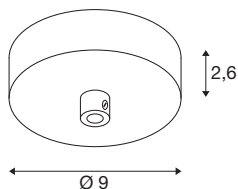

FITU

plafondrozet wit

De witte SLV FITU plafondrozet is een elegant plafondrozet voor de opbouw van pendelarmaturen uit de FITU serie.

TECHNISCHE GEGEVENS

Art.nr.	1004745
IP-code	IP 20
Nominale spanning	220-240V ~50/60Hz V
Beschermingsklasse	I
Kleur	wit
Hoogte	2.6 cm
Diameter	9 cm
Nettogewicht	0.183 kg
Brutogewicht	0.231 kg
BIG WHITE pagina	281