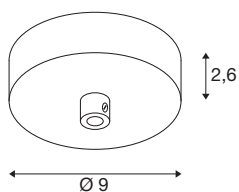

### rozeta sufitowa biała

Rozeta sufitowa FITU SLV w kolorze białym to rozeta sufitowa o atrakcyjnym kształcie do montażu natynkowego lamp wiszących serii FITU.

## DANE TECHNICZNE

Nr artykułu	1004745
Montaż	Wersja natynkowa
Szczegóły dotyczące montażu	Wersja sufitowa
Pierwotne napięcie znamionowe	220-240V ~50/60 Hz
Klasy ochrony	I
Klasy ochrony	I
Kolor	biały
Wysokość	2.6 cm
średnica	9 cm
Waga netto	0.183 kg
Waga brutto	0.231 kg
Strona BIG WHITE	226