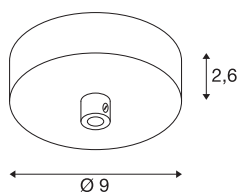

## DANE TECHNICZNE

Nr artykułu	1004746
Kod IP	IP 20
Pierwotne napięcie znamionowe	220-240V ~50/60Hz
Napięcie znamionowe	220-240V ~50/60Hz V
Klasy ochrony	I
Kolor	chrom
Wysokość	2.6 cm
średnica	9 cm
Waga netto	0.178 kg
Waga brutto	0.229 kg
Strona BIG WHITE	151