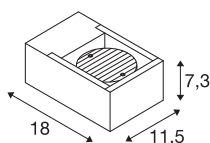

ESKINA FRAME WL

outdoor led wandopbouwarmatuur antraciet CCT switch 3000/4000 K

Een allround succesvol design, elegant verpakt in een rechthoekig aluminium frame: de populaire buitenverlichting van de ESKINA familie biedt nu nog meer toepassingsmogelijkheden in het designalternatief FRAME. De antracietkleurige ESKINA FRAME is dus een stijlvolle verschijning in elke buitenruimte. De draaibare armatuurkoppen zorgen voor een flexibel instelbare lichtuitstraling. Dankzij de hoge IP-beschermingsklasse is ESKINA optimaal beschermd tegen weer en wind. Bovendien kan de lichtkleur (3000/4000 K) flexibel worden gewijzigd via de CCT-schakelaar voor de installatie. De eenvoudige installatie is dan nog slechts een formaliteit.

TECHNISCHE GEGEVENS

Art.nr.	1004747
Draai- of zwenkbaar	kantelbaar
IP-code	IP65
Schokbestendigheidsklasse	IK 06
Schokbestendigheid	1 Joule
dimbaar	Ja
Dimtechnologie	faseafsnijding
Primaire nominale spanning	220-240V ~50/60 Hz
Secundaire stroom/spanning	350 mA
Beschermingsklasse	I
Wattage	15 W
minimale omgevingstemperatuur	-20 °C
maximale omgevingstemperatuur	35 °C
Niveau van inschakelstroom	30 A
Duur van inschakelstroom	40 µs
Lumen	1100/1200 lm
Lichtkleurtemperatuur	3000/4000 Kelvin
Stralingshoek	95 °
Kleur	antraciet
CRI	80
Levensduur	30000 h
Lichtsterkteverdeling	rotatiesymmetrisch

Lichtbron

916483	
--------	---

Lichtuitlaat	direct
Risk Group	1
Breedte	11.5 cm
Hoogte	7.3 cm
Diepte	18 cm
Nettogewicht	1.361 kg
Brutogewicht	1.599 kg
BIG WHITE pagina	887