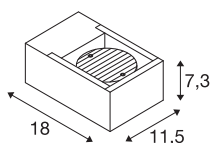

ESKINA FRAME WL

zewnątrzna oprawa ścienna LED, kolor antracytowy, przełącznik CCT, 3000/4000 K

Pomyślnie zrealizowany projekt elegancko zapakowany w prostokątną aluminiową ramę: popularne lampy zewnętrzne z rodziny ESKINA oferują teraz jeszcze więcej możliwości zastosowania w alternatywnej stylistyce FRAME. ESKINA FRAME w kolorze antracytu zaprezentuje się stylowo w każdym obszarze zewnętrznym. Obracane główce lamp zapewniają swobodnie regulowaną emisję światła. Dzięki wysokiemu stopniowi ochrony produkty ESKINA są świetnie chronione przed wiatrem i czynnikami atmosferycznymi. Poza tym barwę oświetlenia (3000/4000 K) można swobodnie zmienić przed instalacją. Łatwa instalacja jest tylko formalnością.

DANE TECHNICZNE

Nr artykułu	1004747
Obrotowa lub przechyłna	Wersja przechyłna
Kod IP	IP65
Klasa odporności na uderzenia	IK 06
Odporność na uderzenia	1 Joule
Ściemnialna	Tak
Technologia ściemniania	Fazowe sterowane malejąco
Pierwotne napięcie znamionowe	220-240V ~50/60 Hz
Prąd / napięcie wtórny	350 mA
Klasy ochrony	I
Wydajność	15 W
Temperatura otoczenia	-20 °C
Temperatura otoczenia	35 °C
Poziom prądu rozruchowego	30 A
Czas trwania prądu rozruchowego	40 μs
Strumień świetlny	1100/1200 lm
Temperatura barwy światła	3000/4000 Kelvin
Kąt połowiczny rozpraszania	95 °
Kolor	antracyt
CRI	80
Okres użytkowania	30000 h
Rozkład natężenia oświetlenia	Symetryczne obracanie

Źródła światła

916483	
--------	---

Emisja światła	bezpośrednie
Risk Group	1
Szerokość	11.5 cm
Wysokość	7.3 cm
Głębokość	18 cm
Waga netto	1.361 kg
Waga brutto	1.599 kg
Strona BIG WHITE	887