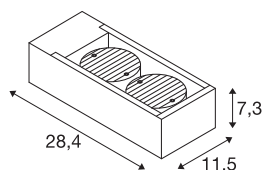

## ESKINA FRAME WL

zewnątrzna oprawa ścienna LED, podwójna, kolor antracytowy, przełącznik CCT, 3000/4000 K

Pomyślnie zrealizowany projekt elegancko zapakowany w prostokątną aluminiową ramę: popularne lampy zewnętrzne z rodziny ESKINA oferują teraz jeszcze więcej możliwości zastosowania w alternatywnej stylistyce FRAME. ESKINA FRAME w kolorze antracytu zaprezentuje się stylowo w każdym obszarze zewnętrznym. Obracane główce lamp zapewniają swobodnie regulowaną emisję światła. Dzięki wysokiemu stopniowi ochrony produkty ESKINA są świetnie chronione przed wiatrem i czynnikami atmosferycznymi. Poza tym barwę oświetlenia (3000/4000 K) można swobodnie zmienić przed instalacją. Łatwa instalacja jest tylko formalnością.

## DANE TECHNICZNE

Nr artykułu	1004748
Różne wyjścia światła	2
Obrotowa lub przechylna	Wersja przechylna
Kod IP	IP65
Klasa odporności na uderzenia	IK 06
Odporność na uderzenia	1 Joule
Pierwotne napięcie znamionowe	220-240V ~50/60 Hz
Prąd / napięcie wtórny	700 mA
Klasy ochrony	I
Wydajność	27 W
Temperatura otoczenia	-20 °C
Temperatura otoczenia	35 °C
Poziom prądu rozruchowego	91 A
Czas trwania prądu rozruchowego	2 μs
Strumień świetlny	1100/1200 lm
Temperatura barwy światła	3000/4000 Kelvin
Kąt połowiczny rozpraszania	95 °
Kolor	antracyt
CRI	80
Okres użytkowania	30000 h
Rozkład natężenia oświetlenia	Symetryczne obracanie
Emisja światła	bezpośrednie

## Źródła światła

916483	
--------	---

<b>Risk Group</b>	1
<b>Szerokość</b>	11.5 cm
<b>Wysokość</b>	7.3 cm
<b>Głębokość</b>	28.4 cm
<b>Waga netto</b>	1.898 kg
<b>Waga brutto</b>	2.183 kg
<b>Strona BIG WHITE</b>	887