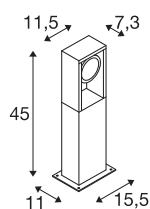

## TECHNISCHE GEGEVENS

Art.nr.	1004749
Draai- of zwenkbaar	kantelbaar
IP-code	IP 65
Schokbestendigheidsklasse	IK 06
Schokbestendigheid	1 Joule
Montage	opbouw
Montagebeschrijving	grond
Primaire nominale spanning	220-240V ~50/60Hz
Secundaire stroom/spanning	350 mA
Beschermingsklasse	I
Wattage	15 W
minimale omgevingstemperatuur	-20 °C
maximale omgevingstemperatuur	35 °C
Niveau van inschakelstroom	30 A
Duur van inschakelstroom	40 µs
Stroboscopisch effect (SVM)	0.07
Lumen	1100/1200 lm
Lichtkleurtemperatuur	3000/4000 Kelvin
Stralingshoek	95 °
Kleur	antraciet
CRI	80
LXXBXX-gegevens	L70B50

## Toebehoren

228730	VERBINDINGSDOOS , 3-polig, IP68
--------	------------------------------------

Levensduur	30000 h
Lichtsterkteverdeling	rotatiesymmetrisch
Lichtuitlaat	direct
Risk Group	1
Lengte	11.5 cm
Breedte	7.3 cm
Hoogte	45 cm
Nettogewicht	2.222 kg
Brutogewicht	2.689 kg
BIG WHITE pagina	629