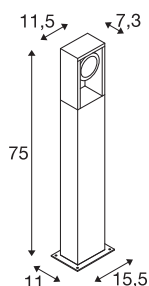

## INFORMATIONS TECHNIQUES

|                                |                   |
|--------------------------------|-------------------|
| Réf.                           | 1004750           |
| Orientable ou inclinable       | pivotant          |
| Code IP                        | IP 65             |
| Classe de résistance aux chocs | IK 06             |
| Résistance aux chocs           | 1 Joule           |
| Montage                        | En saillie        |
| Détails de montage             | Sol               |
| Tension nominale primaire      | 220-240V ~50/60Hz |
| Courant / tension secondaire   | 350 mA            |
| Classe de protection           | I                 |
| Puissance en watts             | 15 W              |
| Température ambiante minimale  | -20 °C            |
| Température ambiante maximale  | 35 °C             |
| Hauteur du courant d'appel     | 30 A              |
| Durée du courant d'appel       | 40 µs             |
| Effet stroboscopique (SVM)     | 0.07              |
| Lumen                          | 1100/1200 lm      |
| Température de couleur         | 3000/4000 Kelvin  |
| Angle de rayonnement           | 95 °              |
| Coloris                        | anthracite        |
| IRC                            | 80                |
| Données LXXBXX                 | L70B50            |