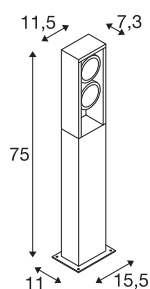

ESKINA FRAME 75 FL

outdoor led staande lamp double antraciet CCT switch 3000/4000K

Een allround succesvol design, elegant verpakt in een rechthoekig aluminium frame: de populaire buitenverlichting van de ESKINA familie biedt nu nog meer toepassingsmogelijkheden in het designalternatief FRAME. De antracietkleurige ESKINA FRAME is dus een stijlvolle verschijning in elke buitenruimte. De draaibare armatuurkoppen zorgen voor een flexibel instelbare lichtuitstraling. Dankzij de hoge IP-beschermingsklasse is ESKINA optimaal beschermd tegen weer en wind. Bovendien kan de lichtkleur (3000/4000 K) flexibel worden gewijzigd via de CCT-schakelaar voor de installatie. De eenvoudige installatie is dan nog slechts een formaliteit.

TECHNISCHE GEGEVENS

Art.nr.	1004751
Aantal verschillende lichtopeningen	2
Draai- of zwenkbaar	kantelbaar
IP-code	IP 65
Schokbestendigheidsklasse	IK 06
Schokbestendigheid	1 Joule
Montage	opbouw
Montagebeschrijving	grond
Primaire nominale spanning	220-240V ~50/60Hz
Secundaire stroom/spanning	700 mA
Beschermingsklasse	I
Wattage	27 W
minimale omgevingstemperatuur	-20 °C
maximale omgevingstemperatuur	35 °C
Niveau van inschakelstroom	91 A
Duur van inschakelstroom	2 µs
Stroboscopisch effect (SVM)	0.01
Lumen	2200/2400 lm
Lichtkleurtemperatuur	3000/4000 Kelvin
Stralingshoek	95 °
Kleur	antraciet
CRI	80

Lichtbron

916483	
--------	---

Toebehoren

228730	VERBINDINGSDOOS , 3-polig, IP68
--------	------------------------------------

LXXBXX-gegevens	L70B50
Levensduur	30000 h
Lichtsterkteverdeling	rotatiesymmetrisch
Lichtuitlaat	direct
Risk Group	1
Lengte	11.5 cm
Breedte	7.3 cm
Hoogte	75 cm
Nettogewicht	3.269 kg
Brutogewicht	3.922 kg
BIG WHITE pagina	629