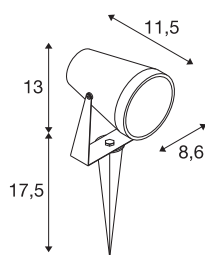

SAMRINA

spot sur piquet extérieur, noir, GU10, QPAR51, 7W max, IP65, plastique recyclé

L'éclat de votre éclairage extérieur n'a jamais été aussi durable : SAMRINA est l'un des luminaires SLV réalisés en partie en plastiques recyclés. Il incarne de façon éblouissante l'alliance de design, qualité et longévité dans le respect de l'environnement. Avec sa tête orientable, ce spot sur piquet de coloris noir présente une esthétique à la fois élégante et durable dans tous les jardins, devant les maisons d'habitation, hôtels et restaurants. Et il permet d'utiliser différentes sources, mais aussi des ampoules Smart LED – idéal pour un pilotage d'éclairage intelligent et pour faire varier des caractéristiques lumineuses spécifiques, selon le type de LED ou d'application.

INFORMATIONS TECHNIQUES

Réf.	1004757
Douille	GU10
Orientable ou inclinable	pivotant
Code IP	IP 65
Classe de résistance aux chocs	IK 04
Montage	Mobile
Tension nominale primaire	220-240V ~50/60Hz
Classe de protection	I
Puissance en watts	7 W
Température ambiante minimale	-20 °C
Température ambiante maximale	40 °C
Coloris	noir
Sortie lumineuse	direct
Longueur	11.5 cm
Largeur	10 cm
Hauteur	13 cm
Longueur du piquet	17.5 cm
Poids net	0.517 kg
Poids brut	0.583 kg
Page du BIG WHITE	693