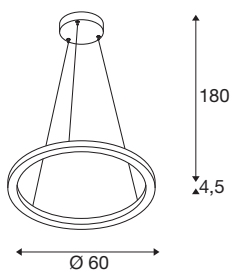

### Datos técnicos

|  |                     |
|--|---------------------|
| Art. N.º                                 | 1004760             |
| Número de salidas de luz diferentes      | 2                   |
| Dimerizable                              | Sí                  |
| Tecnología de regulación                 | Corte de fase final |
| Voltaje nominal primario                 | 220-240V ~50/60 Hz  |
| Corriente eléctrica / Tensión secundaria | 600 mA              |
| Clase de protección                      | I                   |
| Potencia                                 | 24 W                |
| Nivel de corriente de entrada            | 30 A                |
| Duración de la corriente de entrada      | 40 µs               |
| Flujo luminoso                           | 410/415 lm          |
| Temperatura del color de la luz          | 2700/3000 Kelvin    |
| Semiángulo de dispersión                 | 130 °               |
| Color                                    | blanco              |
| IRC                                      | 90                  |
| Salida de la luz                         | Directa - indirecta |
| Altura                                   | 4.5 cm              |
| Diámetro                                 | 60 cm               |
| Longitud de suspensión                   | 180 cm              |
| Peso neto                                | 2.211 kg            |
| Peso bruto                               | 3.976 kg            |
| Página BIG WHITE                         | 271                 |