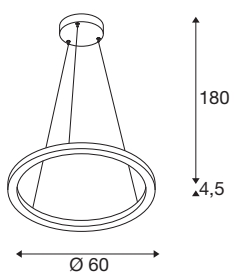

Datos técnicos

Art. N.º	1004760
Número de salidas de luz diferentes	2
Montaje	Superficie
Detalles de montaje	Techo
Dimerizable	Sí
Tecnología de regulación	Corte de fase final
Voltaje nominal primario	220-240V ~50/60Hz
Corriente eléctrica / Tensión secundaria	600 mA
Clase de protección	I
Potencia	24 W
Nivel de corriente de entrada	30 A
Duración de la corriente de entrada	40 µs
Efecto estroboscópico (SVM)	0.05
Flujo luminoso	820 / 830 lm
Temperatura del color de la luz	2700/3000 Kelvin
Semiángulo de dispersión	130 °
Color	blanco
IRC	90
Salida de la luz	Directa - indirecta
Altura	4.5 cm
Diámetro	60 cm
Longitud de suspensión	180 cm

Fuente de luz

916535	
--------	---

Peso neto	2.129 kg
Peso bruto	4.164 kg
Página BIG WHITE	121