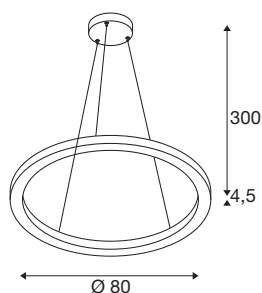

## ONE 80 PD DALI UP/DOWN

wewnętrzna oprawa wisząca LED, biała, przełącznik CCT 3000/4000 K

Powściągliwy, nowoczesny i elegancki design serii lamp ONE zdecydowanie przykuwa uwagę. Do tego dochodzi wysoki współczynnik CRI ponad 90, który zapewnia optymalne odwzorowanie kolorów. Ta elegancka lampa jest wprost stworzona do gastronomii, hoteli, a nawet pomieszczeń mieszkalnych. Doświadcz oświetlenia marki SLV, która od 40 lat jest niezawodnym partnerem w zakresie wszelkiego rodzaju oświetlenia wewnętrznego.

### DANE TECHNICZNE

Nr artykułu	1004764
Różne wyjścia światła	2
Kod IP	IP 20
Montaż	Wersja natynkowa
Szczegóły dotyczące montażu	Wersja sufitowa
Ściemnialna	Tak
Technologia ściemniania	DALI 2
Pierwotne napięcie znamionowe	220-240V ~50/60Hz
Prąd / napięcie wtórny	800 mA
Klasy ochrony	I
Wydajność	34 W
Temperatura otoczenia	-20 °C
Temperatura otoczenia	45 °C
Znamionowa moc w trybie gotowości	0.5 W
Poziom prądu rozruchowego	35 A
Czas trwania prądu rozruchowego	2 μs
Efekt stroboskopowy (SVM)	0.08
Strumień świetlny	1230/1270 lm
Temperatura barwy światła	3000/4000 Kelvin
Kąt połowiczny rozpraszania	130 °
Kolor	biały
CRI	90

## Źródła światła

916568	
--------	---

Dane LXXBXX	L70B50
Okres użytkowania	30000 h
Emisja światła	bezpośrednie - pośrednie
Risk Group	1
Wysokość	4.5 cm
średnica	80 cm
Długość zwisu	300 cm
Waga netto	2.604 kg
Waga brutto	5.599 kg
Strona BIG WHITE	188