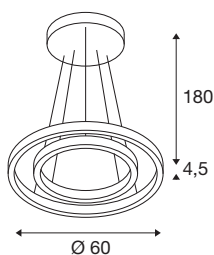

TECHNISCHE DATEN

Art. Nr.	1004766
Anzahl unterschiedliche Lichtauslässe	2
Montage	Aufbau
Montagedetails	Decke
Dimmbar	Ja
Technologie der Dimmung	Phasenabschnitt
Primäre Nennspannung	220-240V ~50/60Hz
Sekundär Strom / Spannung	900 mA
Schutzklasse	I
Wattage	35 W
Höhe Einschaltstrom	30 A
Dauer Einschaltstrom	45 µs
Stroboskop-Effekt (SVM)	0.12
Lumen	1230/1270 lm
Lichtfarbtemperatur	2700/3000 Kelvin
Abstrahlwinkel	130 °
Farbe	weiß
CRI	90
Lichtaustritt	direkt-indirekt
Höhe	4.5 cm
Durchmesser	60 cm
Pendellänge	180 cm

Lichtquelle

916489	
916535	

Nettogewicht	4.51 kg
Bruttogewicht	5.357 kg
BIG WHITE Seite	189