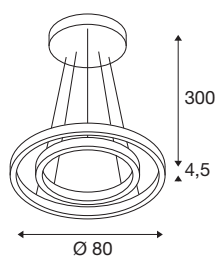

### TECHNISCHE DATEN

Art. Nr.	1004767
Anzahl unterschiedliche Lichtauslässe	2
Montage	Aufbau
Montagedetails	Decke
Dimmbar	Ja
Technologie der Dimmung	DALI
Primäre Nennspannung	220-240V ~50/60Hz
Sekundär Strom / Spannung	1400 mA
Schutzklasse	I
Wattage	55 W
Bemessungs-Bereitschaftsleistung	0.2 W
Höhe Einschaltstrom	26 A
Dauer Einschaltstrom	264 µs
Stroboskop-Effekt (SVM)	0.07
Lumen	2100/2120 lm
Lichtfarbtemperatur	3000/4000 Kelvin
Abstrahlwinkel	130 °
Farbe	schwarz
CRI	90
Lichtaustritt	direkt-indirekt
Höhe	4.5 cm
Durchmesser	80 cm

## Lichtquelle

916568	
916319	

<b>Pendellänge</b>	300 cm
<b>Nettogewicht</b>	4.683 kg
<b>Bruttogewicht</b>	7.363 kg
<b>BIG WHITE Seite</b>	189