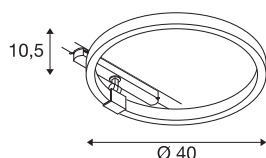

#### DANE TECHNICZNE

Nr artykułu	1004769
Obrotowa lub przechylna	Obrotowa i przechylna
Szczegóły dotyczące montażu	Szyna nasufitowa
Ściemnialna	Tak
Technologia ściemniania	DALI 2
Pierwotne napięcie znamionowe	220-240V ~50/60Hz
Prąd / napięcie wtórny	350 mA
Klasy ochrony	II
Wydajność	15.2 W
Znamionowa moc w trybie gotowości	0.5 W
Poziom prądu rozruchowego	35 A
Czas trwania prądu rozruchowego	80 μs
Efekt stroboskopowy (SVM)	0
Strumień świetlny	650 lm
Temperatura barwy światła	3000 Kelvin
Kąt połowiczny rozpraszania	170 °
Kolor	czarny
CRI	90
Emisja światła	bezpośrednie - pośrednie
Risk Group	1
Wysokość	10.5 cm
średnica	40 cm

## Źródła światła

916330	
<b>Waga netto</b>	0.785 kg
<b>Waga brutto</b>	1.664 kg
<b>Strona BIG WHITE</b>	194