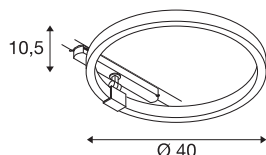

DANE TECHNICZNE

Nr artykułu	1004770
Obrotowa lub przechyłna	Obrotowa i przechyłna
Szczegóły dotyczące montażu	Szyna nasufitowa
Ściemnialna	Tak
Technologia ściemniania	DALI 2
Pierwotne napięcie znamionowe	220-240V ~50/60Hz
Prąd / napięcie wtórny	350 mA
Klasy ochrony	II
Wydajność	15.2 W
Znamionowa moc w trybie gotowości	0.5 W
Poziom prądu rozruchowego	35 A
Czas trwania prądu rozruchowego	80 μs
Efekt stroboskopowy (SVM)	0
Strumień świetlny	650 lm
Temperatura barwy światła	3000 Kelvin
Kąt połowiczny rozpraszania	170 °
Kolor	biały
CRI	90
Emisja światła	bezpośrednie - pośrednie
Risk Group	1
Wysokość	10.5 cm
średnica	40 cm

Źródła światła

916330	
--------	-----------------------------------------------------------------------------------

Waga netto	0.79 kg
Waga brutto	1.719 kg
Strona BIG WHITE	194