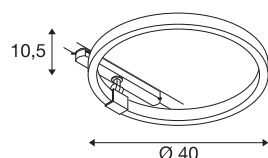

## TECHNISCHE DATEN

Art. Nr.	1004771
Dreh- oder Schwenkbar	rotary bar and tiltable
Montagedetails	Schiene Decke
Dimmbar	Ja
Technologie der Dimmung	DALI 2
Primäre Nennspannung	220-240V ~50/60Hz
Sekundär Strom / Spannung	350 mA
Schutzklasse	II
Wattage	15.2 W
Bemessungs-Bereitschaftsleistung	0.5 W
Höhe Einschaltstrom	35 A
Dauer Einschaltstrom	80 µs
Stroboskop-Effekt (SVM)	0
Lumen	670 lm
Lichtfarbtemperatur	4000 Kelvin
Abstrahlwinkel	170 °
Farbe	schwarz
CRI	90
Lichtaustritt	direkt-indirekt
Risikogruppe	1
Höhe	10.5 cm
Durchmesser	40 cm

## Lichtquelle

916576		<b>Nettogewicht</b>	0.778 kg
		<b>Bruttogewicht</b>	1.663 kg
		<b>BIG WHITE Seite</b>	194