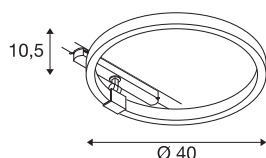

DANE TECHNICZNE

Nr artykułu	1004771
Obrotowa lub przechyłna	Obrotowa i przechyłna
Szczegóły dotyczące montażu	Szyna nasufitowa
Ściemnialna	Tak
Technologia ściemniania	DALI 2
Pierwotne napięcie znamionowe	220-240V ~50/60Hz
Prąd / napięcie wtórny	350 mA
Klasy ochrony	II
Wydajność	15.2 W
Znamionowa moc w trybie gotowości	0.5 W
Poziom prądu rozruchowego	35 A
Czas trwania prądu rozruchowego	80 µs
Efekt stroboskopowy (SVM)	0
Strumień świetlny	670 lm
Temperatura barwy światła	4000 Kelvin
Kąt połowiczny rozpraszania	170 °
Kolor	czarny
CRI	90
Emisja światła	bezpośrednie - pośrednie
Risk Group	1
Wysokość	10.5 cm
średnica	40 cm

Źródła światła

916576	
--------	---

Waga netto	0.778 kg
Waga brutto	1.663 kg
Strona BIG WHITE	194