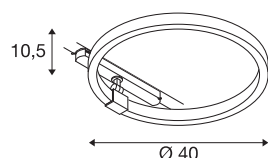

TECHNISCHE DATEN

Art. Nr.	1004772
Dreh- oder Schwenkbar	rotary bar and tilttable
Montagedetails	Schiene Decke
Dimmbar	Ja
Technologie der Dimmung	DALI 2
Primäre Nennspannung	220-240V ~50/60Hz
Sekundär Strom / Spannung	350 mA
Schutzklasse	II
Wattage	15.2 W
Bemessungs-Bereitschaftsleistung	0.5 W
Höhe Einschaltstrom	35 A
Dauer Einschaltstrom	80 µs
Stroboskop-Effekt (SVM)	0
Lumen	670 lm
Lichtfarbtemperatur	4000 Kelvin
Abstrahlwinkel	170 °
Farbe	weiß
CRI	90
Lichtaustritt	direkt-indirekt
Risikogruppe	1
Höhe	10.5 cm
Durchmesser	40 cm

Lichtquelle

916576	
--------	---

Nettogewicht	0.75 kg
Bruttogewicht	0.803 kg
BIG WHITE Seite	194