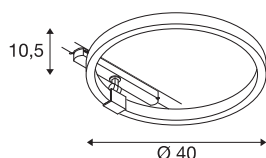

DANE TECHNICZNE

Nr artykułu	1004772
Obrotowa lub przechylna	Obrotowa i przechylna
Szczegóły dotyczące montażu	Szyna nasufitowa
Ściemnialna	Tak
Technologia ściemniania	DALI 2
Pierwotne napięcie znamionowe	220-240V ~50/60Hz
Prąd / napięcie wtórny	350 mA
Klasy ochrony	II
Wydajność	15.2 W
Znamionowa moc w trybie gotowości	0.5 W
Poziom prądu rozruchowego	35 A
Czas trwania prądu rozruchowego	80 μs
Efekt stroboskopowy (SVM)	0
Strumień świetlny	670 lm
Temperatura barwy światła	4000 Kelvin
Kąt połowiczny rozpraszania	170 °
Kolor	biały
CRI	90
Emisja światła	bezpośrednie - pośrednie
Risk Group	1
Wysokość	10.5 cm
średnica	40 cm

Źródła światła

916576	
--------	---

Waga netto	0.75 kg
Waga brutto	0.803 kg
Strona BIG WHITE	194