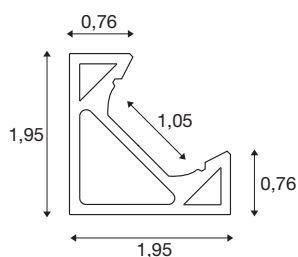

GRAZIA 10

profil en saillie, 2 m, alu

Le profil GRAZIA EDGE s'adapte parfaitement à tous les angles. En combinant le profil GRAZIA EDGE et le bandeau GRAZIA FLEXSTRIP, vous avez la possibilité de concrétiser les scénarios d'éclairage les plus divers. Réalisé dans un design propre à la maison SLV, le profil EDGE est disponible dans une longueur de 2 mètres avec embouts et clips de montages compatibles. Et son utilisation ne se limite pas aux espaces privés. Avec lui, votre créativité de mise en œuvre d'éclairages pour la décoration d'intérieur ne connaît plus de limites.

INFORMATIONS TECHNIQUES

Réf.	1004889
Code IP	IP20
Montage	En saillie
Détails de montage	Plafond, Applique
Coloris	alu
Longueur	200 cm
Largeur	1.95 cm
Hauteur	1.95 cm
Poids net	0.547 kg
Poids brut	0.829 kg
Page du BIG WHITE	570