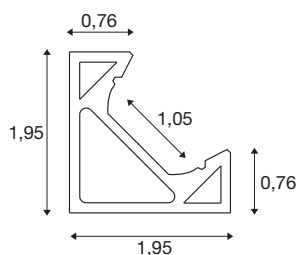

GRAZIA 10 EDGE

2m alu

Het GRAZIA EDGE profiel past perfect in elke hoek. De combinatie van het GRAZIA EDGE profiel met de GRAZIA FLEXSTRIP stelt u in staat om een grote verscheidenheid aan verlichtingsscenario's te creëren. Het EDGE-profiel is verkrijgbaar in het eigen SLV-ontwerp met een lengte van 2 meter met de bijbehorende eindkappen en montage-clips. Het is niet alleen geschikt voor de particuliere sector. Het stelt geen grenzen aan creatieve binnenhuisarchitectuur met licht.

TECHNISCHE GEGEVENS

Art.nr.	1004889
IP-code	IP20
Montage	opbouw
Montagebeschrijving	plafond,wand
Kleur	alu
Lengte	200 cm
Breedte	1.95 cm
Hoogte	1.95 cm
Nettogewicht	0.547 kg
Brutogewicht	0.829 kg
BIG WHITE pagina	570