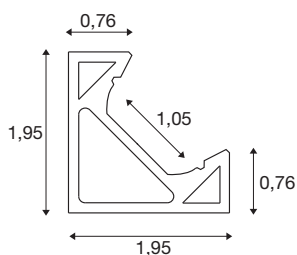

GRAZIA 10 EDGE

2 m aluminium

Profil GRAZIA EDGE idealnie pasuje w każdym narożniku. Połączenie profilu GRAZIA EDGE z GRAZIA FLEXSTRIP umożliwia tworzenie przeróżnych koncepcji oświetlenia. Profil EDGE dostępny jest we własnym wzornictwie SLV o długości 2 metrów wraz z pasującymi nasadkami końcowymi oraz klipsami montażowymi. Przeznaczony jest nie tylko do stosowania w pomieszczeniach prywatnych. Sprawia, że twórcza aranżacja wnętrza za pomocą światła nie ma żadnych granic.

DANE TECHNICZNE

Nr artykułu	1004889
Kod IP	IP20
Montaż	Wersja natynkowa
Szczegóły dotyczące montażu	Wersja sufitowa, Wersja ścienna
Kolor	aluminium
Długość	200 cm
Szerokość	1.95 cm
Wysokość	1.95 cm
Waga netto	0.547 kg
Waga brutto	0.829 kg
Strona BIG WHITE	570