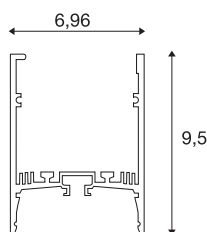

GRAZIA 60

1,5 m czarne

Połączenie dwóch GRAZIA PRO MAX FLEXSTRIPS umożliwia realizację przeróżnych koncepcji oświetleniowych. Można do tego celu użyć profilu instalacji GRAZIA 60 opatrzonego otworami, aby wykorzystać elastyczne paski LED w wybranej temperaturze barwy światła do przeróżnych profesjonalnych zastosowaniach. Profil GRAZIA 60 we własnym wzornictwie SLV dostępny jest w wersjach o różnych długościach z dopasowanymi zaślepkami, łącznikami wzdłużnymi, zestawem podajników, klipsami montażowymi oraz z różnymi osłonami.

DANE TECHNICZNE

Nr artykułu	1004896
Kod IP	IP20
Montaż	Wersja natynkowa
Szczegóły dotyczące montażu	Wersja sufitowa
Kolor	czarny
Długość	150 cm
Szerokość	7 cm
Wysokość	9.5 cm
Waga netto	3.263 kg
Waga brutto	3.551 kg
Strona BIG WHITE	577