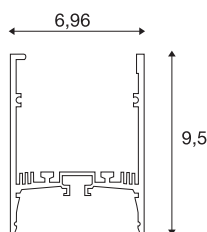

GRAZIA 60

1,5 m białe

Połączenie dwóch GRAZIA PRO MAX FLEXSTRIPS umożliwi realizację przeróżnych koncepcji oświetleniowych. Można do tego celu użyć profilu instalacji GRAZIA 60 opatrzonego otworami, aby wykorzystać elastyczne paski LED w wybranej temperaturze barwy światła do przeróżnych profesjonalnych zastosowaniach. Profil GRAZIA 60 we własnym wzornictwie SLV dostępny jest w wersjach o różnych długościach z dopasowanymi zaślepkami, łącznikami wzdłużnymi, zestawem podajników, klipsami montażowymi oraz z różnymi osłonami.

DANE TECHNICZNE

Nr artykułu	1004897
Kod IP	IP20
Montaż	Wersja natynkowa
Szczegóły dotyczące montażu	Wersja sufitowa
Kolor	biały
Długość	150 cm
Szerokość	7 cm
Wysokość	9.5 cm
Waga netto	3.303 kg
Waga brutto	3.593 kg
Strona BIG WHITE	577