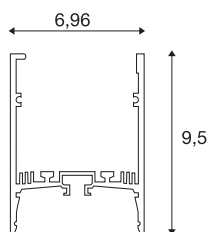

GRAZIA 60

3m schwarz

Mit der Integration von zwei GRAZIA PRO MAX FLEX-TRIPS können Sie unterschiedlichste Beleuchtungsszenarien realisieren. Nutzen Sie das dazugehörige und mit Aussparungen versehene GRAZIA 60 Einbauprofil, um die flexiblen LED-Strips in der gewünschten Lichtfarbtemperatur für verschiedenste professionelle Anwendungen lumenstark zu integrieren. Im hauseigenen SLV Design ist das GRAZIA 60 Profil in verschiedenen Längen mit den dazu passenden Endkappen, Längsverbindern, einem Einspeiser-Set, Montageclips wie auch verschiedenen Abdeckungen verfügbar (nicht im Lieferumfang enthalten).

TECHNISCHE DATEN

Art. Nr.	1004898
IP Code	IP20
Montage	Aufbau
Montagedetails	Decke
Farbe	schwarz
Länge	300 cm
Breite	7 cm
Höhe	9.5 cm
Nettogewicht	6.48 kg
Bruttogewicht	7.031 kg
BIG WHITE Seite	577

Zubehör