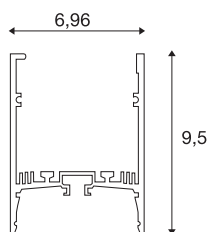

GRAZIA 60

3 m czarne

Połączenie dwóch GRAZIA PRO MAX FLEXSTRIPS umożliwi realizację przeróżnych koncepcji oświetleniowych. Można do tego celu użyć profilu instalacji GRAZIA 60 opatrzonego otworami, aby wykorzystać elastyczne paski LED w wybranej temperaturze barwy światła do przeróżnych profesjonalnych zastosowaniach. Profil GRAZIA 60 we własnym wzornictwie SLV dostępny jest w wersjach o różnych długościach z dopasowanymi zaślepkami, łącznikami wzdłużnymi, zestawem podajników, klipsami montażowymi oraz z różnymi osłonami (nie wchodzi w zakres dostawy).

DANE TECHNICZNE

Nr artykułu	1004898
Kod IP	IP20
Montaż	Wersja natynkowa
Szczegóły dotyczące montażu	Wersja sufitowa
Kolor	czarny
Długość	300 cm
Szerokość	7 cm
Wysokość	9.5 cm
Waga netto	6.48 kg
Waga brutto	7.031 kg
Strona BIG WHITE	577