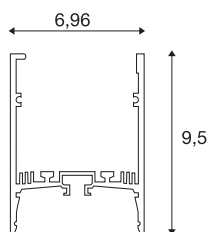

GRAZIA 60

3m weiß

Mit der Integration von zwei GRAZIA PRO MAX FLEXSTRIPS können Sie unterschiedlichste Beleuchtungsszenarien realisieren. Nutzen Sie das dazugehörige und mit Aussparungen versehene GRAZIA 60 Einbauprofil, um die flexiblen LED-Strips in der gewünschten Lichtfarbtemperatur für verschiedenste professionelle Anwendungen lumenstark zu integrieren. Im hauseigenen SLV Design ist das GRAZIA 60 Profil in verschiedenen Längen mit den dazu passenden Endkappen, Längsverbindern, einem Einspeiser-Set, Montageclips wie auch verschiedenen Abdeckungen verfügbar.

TECHNISCHE DATEN

Art. Nr.	1004899
IP Code	IP20
Montage	Aufbau
Montagedetails	Decke
Farbe	weiß
Länge	300 cm
Breite	7 cm
Höhe	9.5 cm
Nettogewicht	6.522 kg
Bruttogewicht	7.091 kg
BIG WHITE Seite	577

Zubehör