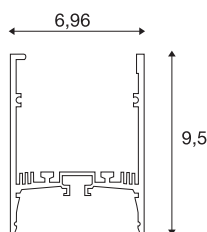

GRAZIA 60

3 m białe

Połączenie dwóch GRAZIA PRO MAX FLEXSTRIPS umożliwi realizację przeróżnych koncepcji oświetleniowych. Można do tego celu użyć profilu instalacji GRAZIA 60 opatrzonego otworami, aby wykorzystać elastyczne paski LED w wybranej temperaturze barwy światła do przeróżnych profesjonalnych zastosowaniach. Profil GRAZIA 60 we własnym wzornictwie SLV dostępny jest w wersjach o różnych długościach z dopasowanymi zaślepkami, łącznikami wzdłużnymi, zestawem podajników, klipsami montażowymi oraz z różnymi osłonami.

DANE TECHNICZNE

Nr artykułu	1004899
Kod IP	IP20
Montaż	Wersja natynkowa
Szczegóły dotyczące montażu	Wersja sufitowa
Kolor	biały
Długość	300 cm
Szerokość	7 cm
Wysokość	9.5 cm
Waga netto	6.522 kg
Waga brutto	7.091 kg
Strona BIG WHITE	577