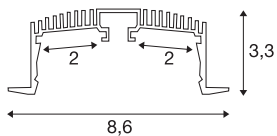

GRAZIA 60

Profil Einbau 1,5m schwarz

Mit der Integration von zwei GRAZIA PRO MAX FLEX-TRIPS können Sie unterschiedlichste Beleuchtungsszenarien realisieren. Nutzen Sie das dazugehörige und mit Aussparungen versehene GRAZIA 60 Einbauprofil, um die flexiblen LED-Strips in der gewünschten Lichtfarbtemperatur für verschiedenste professionelle Anwendungen lumenstark zu integrieren. Im hauseigenen SLV Design ist das GRAZIA 60 Profil in verschiedenen Längen mit den dazu passenden Endkappen, Längsverbindern, einem Einspeiser-Set, Montageclips wie auch verschiedenen Abdeckungen verfügbar.

TECHNISCHE DATEN

Art. Nr.	1004905
IP Code	IP 20
Montage	Einbau
Montagedetails	Decke, Decke mit Zubehör
Farbe	schwarz
Länge	150 cm
Breite	8.6 cm
Höhe	3.3 cm
Nettogewicht	1.504 kg
Bruttogewicht	1.721 kg
Einbaulänge	150 cm
Einbaubreite	7.5 cm
Einbautiefe	8 cm
BIG WHITE Seite	577