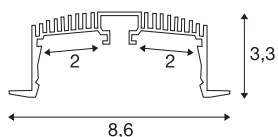

GRAZIA 60

profil à encastrer, 1,5 m, noir

En intégrant deux bandeaux GRAZIA PRO MAX FLEXSTRIP, vous avez la possibilité de concrétiser les scénarios d'éclairage les plus divers. Utilisez le profil encastré GRAZIA 60 correspondant et muni d'encoches pour installer les bandeaux LED flexibles et puissants de la température de couleur souhaitée et répondre aux applications professionnelles les plus variées. Réalisé dans un design propre à la maison SLV, le profil GRAZIA 60 est disponible en différentes longueurs, avec des embouts et connecteurs compatibles, d'un kit d'alimentation, de clips de montage et divers caches.

INFORMATIONS TECHNIQUES

Réf.	1004905
Code IP	IP20
Montage	Encastrement
Détails de montage	Plafond, Plafond avec accessoires
Coloris	noir
Longueur	150 cm
Largeur	8.6 cm
Hauteur	3.3 cm
Poids net	1.504 kg
Poids brut	1.721 kg
Longueur d'encastrement	150 cm
Largeur d'encastrement	7.5 cm
Profondeur d'encastrement	8 cm
Page du BIG WHITE	577