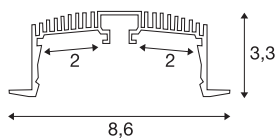

GRAZIA 60

instalacja profilu 1,5 m czarny

Połączenie dwóch GRAZIA PRO MAX FLEXSTRIPS umożliwi realizację przeróżnych koncepcji oświetleniowych. Można do tego celu użyć profilu instalacji GRAZIA 60 opatrzonego otworami, aby wykorzystać elastyczne paski LED w wybranej temperaturze barwy światła do przeróżnych profesjonalnych zastosowaniach. Profil GRAZIA 60 we własnym wzornictwie SLV dostępny jest w wersjach o różnych długościach z dopasowanymi zaślepkami, łącznikami wzdłużnymi, zestawem podajników, klipsami montażowymi oraz z różnymi osłonami.

DANE TECHNICZNE

Nr artykułu	1004905
Kod IP	IP20
Montaż	Wersja do wbudowania
Szczegóły dotyczące montażu	Wersja sufitowa, Wersja sufitowa z akcesoriami
Kolor	czarny
Długość	150 cm
Szerokość	8.6 cm
Wysokość	3.3 cm
Waga netto	1.504 kg
Waga brutto	1.721 kg
Długość montażowa	150 cm
Szerokość montażowa	7.5 cm
Głębokość montażowa	8 cm
Strona BIG WHITE	577