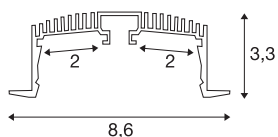

### Profil Einbau 3m schwarz

Mit der Integration von zwei GRAZIA PRO MAX FLEX-TRIPS können Sie unterschiedlichste Beleuchtungsszenarien realisieren. Nutzen Sie das dazugehörige und mit Aussparungen versehene GRAZIA 60 Einbauprofil, um die flexiblen LED-Strips in der gewünschten Lichtfarbtemperatur für verschiedenste professionelle Anwendungen lumenstark zu integrieren. Im hauseigenen SLV Design ist das GRAZIA 60 Profil in verschiedenen Längen mit den dazu passenden Endkappen, Längsverbindern, einem Einspeiser-Set, Montageclips wie auch verschiedenen Abdeckungen verfügbar.

## TECHNISCHE DATEN

Art. Nr.	1004907
IP Code	IP20
Montage	Einbau
Montagedetails	Decke, Decke mit Zubehör
Farbe	schwarz
Länge	300 cm
Breite	8.6 cm
Höhe	3.3 cm
Nettogewicht	3.065 kg
Bruttogewicht	3.484 kg
Einbaulänge	300 cm
Einbaubreite	7.5 cm
Einbautiefe	8 cm
BIG WHITE Seite	577